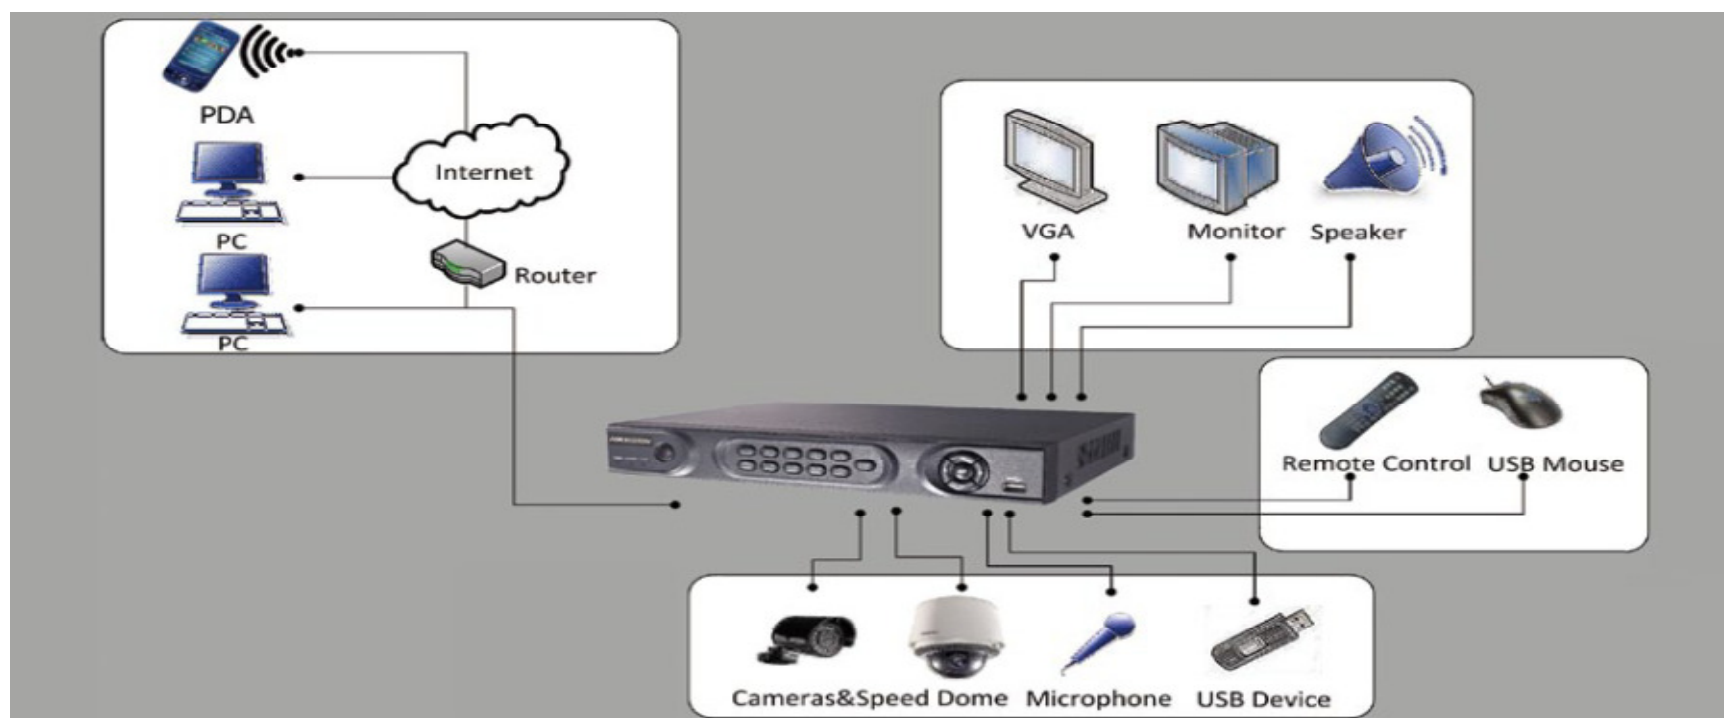

System Diagram 系統概念圖