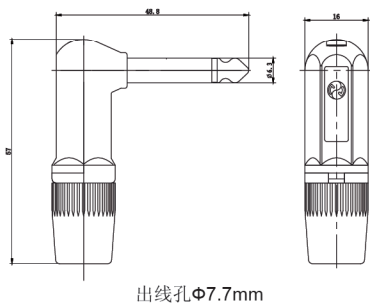

插头

YS207 (CS2-63W)

- 直角插头经业界验证, 使用可靠的线缆夹, 避免线缆的张力影响
- 单、双声道插座的尼龙盖板颜色可选红、黑、蓝
- 锌合金金属部分外壳, 质量可靠
- 可穿电线直径最大 $\Phi 7.5\text{mm}$

YS207

YS208 (CS3-63W)

YS208

YS224 (CS2-63B)

- 壳体比YS201大, 表面可镀黑、镀镍、镀金, 滚柱可镀金
- 金属夹线装置
- 此款可穿电线最大直径为 $\Phi 7.4\text{mm}$
- 尾部可带弹簧, 做成大出线孔