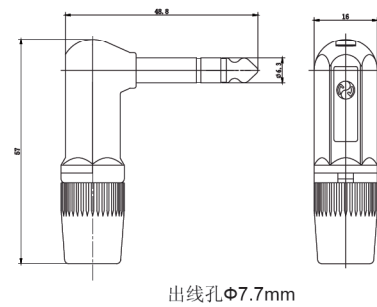

插头

YS207 (CS2-63W)

- 直角插头经业界验证, 使用可靠的线缆夹, 避免线缆的张力影响
- 单、双声道插座的尼龙盖板颜色可选红、黑、蓝
- 锌合金金属部分外壳, 质量可靠
- 可穿电线直径最大 $\Phi 7.5\text{mm}$

YS207

YS208 (CS3-63W)

YS208

YS224 (CS2-63B)

- 壳体比YS201大, 表面可镀黑、镀镍、镀金, 滚柱可镀金
- 金属夹线装置
- 此款可穿电线最大直径为 $\Phi 7.4\text{mm}$
- 尾部可带弹簧, 做成大出线孔