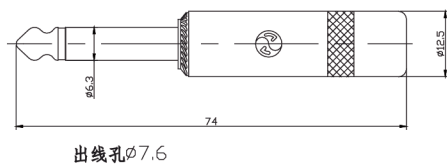

插头

- 直角插头经业界验证, 使用可靠的线缆夹, 避免线缆的张力影响
- 单、双声道插座的尼龙盖板颜色可选红、黑、蓝
- 锌合金金属部分外壳, 质量可靠
- 可穿电线直径最大 $\Phi 7.5\text{mm}$

- 壳体比YS201大, 表面可镀黑、镀镍、镀金, 滚柱可镀金
- 金属夹线装置
- 此款可穿电线最大直径为 $\Phi 7.4\text{mm}$
- 尾部可带弹簧, 做成大出线孔

YS224