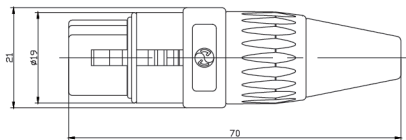

XLR 线缆连接器

YS136N (YS1-K3PC-N)

YS137N (YS1-J3PC-N)

- 全新无螺钉安装
- 金属和塑料套圈可供选择
- 穿线直径为 $\Phi 3-7.5$
- 触点有3、4、5、7针，护线套的尾孔大小可供选择
- 拥有独特的夹线套设计

YS136N

YS137N

YS136E (YS1-K3PC-E)

YS137E (YS1-J3PC-E)

- 在YS136N/YS137N基础上加一个标记色环，更容易区分，使用方便
- 彩色标记环有以下十种可供选择

YS136E

YS137E