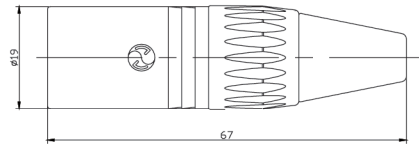

XLR 线缆连接器

YS136N (YS1-K3PC-N)

YS137N (YS1-J3PC-N)

- 全新无螺钉安装
- 金属和塑料套圈可供选择
- 穿线直径为 $\Phi 3-7.5$
- 触点有3、4、5、7针，护线套的尾孔大小可供选择
- 拥有独特的夹线套设计

YS136N

YS137N

YS136E (YS1-K3PC-E)

YS137E (YS1-J3PC-E)

- 在YS136N/YS137N基础上加一个标记色环，更容易区分，使用方便
- 彩色标记环有以下十种可供选择

YS136E

YS137E