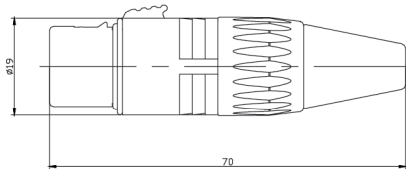

XLR 线缆连接器

YS136N (YS1-K3PC-N)

YS137N (YS1-J3PC-N)

- 全新无螺钉安装
- 金属和塑料套圈可供选择
- 穿线直径为 $\Phi 3-7.5$
- 触点有3、4、5、7针，护线套的尾孔大小可供选择
- 拥有独特的夹线套设计

YS136N

YS137N

YS136E (YS1-K3PC-E)

YS137E (YS1-J3PC-E)

- 在YS136N/YS137N基础上加一个标记色环，更容易区分，使用方便
- 彩色标记环有以下十种可供选择

YS136E

YS137E