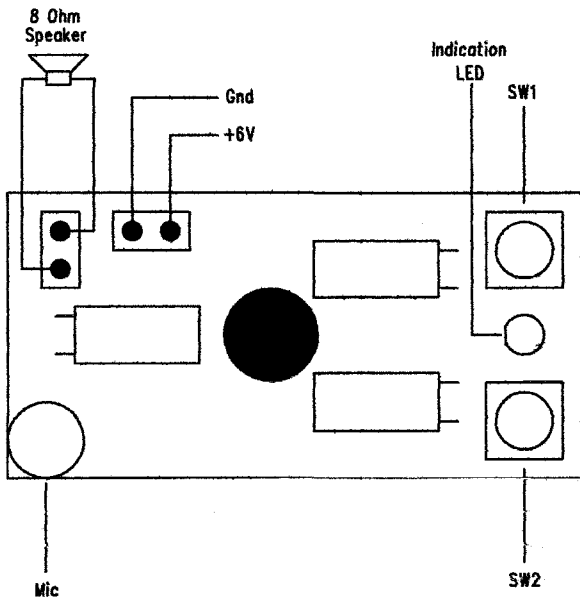

## 接線圖

### 20 Sec Recorder

## 零件表

項目	數量
8Ω/0.4W 喇叭	1
6V 電池架帶開關	1
電線	4
錄音線路板	1

控制 SW1 為"錄音"功能制  
控制 SW2 為"播放"功能制