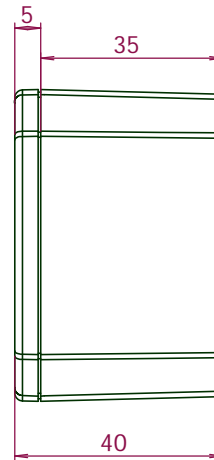

TOP view

RIGHT view

BOTTOM view

A-A

INNER view

3D SOLID view

RL-6115 Project Box

Size: 80 x 60 x 40 mm.
Material: ABS UL-94HB

Standard Color: Light Gray.
Supply:
1, Lid screws x 4 pcs.
2, PCB mounting screw x 4 pcs.

編號	數量	規格 尺寸,處理	備註
設計 Rick Liu	檢核	確認	日期 2001, 9, 18 比例 None
RITEC 沛承企業有限公司		RL 6115 Project Box Dimension	
台北縣三重市光復路2段35號3樓		80x60x40mm, ABS	版本 真數 V1.10 1 / 1
Tel: 02 - 2278 1611 Fax: 02 - 2278 1610			