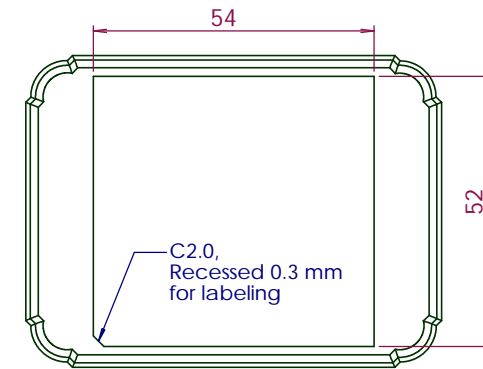

TOP view

RIGHT view

BOTTOM view

A-A

INNER view

3D SOLID view

RL-6115 Project Box

Size: 80 x 60 x 40 mm.
Material: ABS UL-94HB

Standard Color: Light Gray.
Supply:
1, Lid screws x 4 pcs.
2, PCB mounting screw x 4 pcs.

編號	數量	規格 尺寸,處理	備註
設計 Rick Liu	檢核	確認	日期 2001, 9, 18 比例 None
RITEC 沛承企業有限公司		RL 6115 Project Box Dimension	
台北縣三重市光復路2段35號3樓		80x60x40mm, ABS	版本 真數 V1.10 1 / 1
Tel: 02 - 2278 1611 Fax: 02 - 2278 1610			