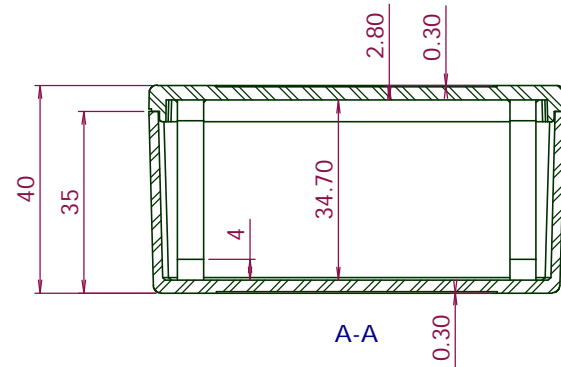

TOP view

RIGHT view

BOTTOM view

A-A

INNER view

3D SOLID view

RL-6115 Project Box

Size: 80 x 60 x 40 mm.
Material: ABS UL-94HB

Standard Color: Light Gray.
Supply:
1, Lid screws x 4 pcs.
2, PCB mounting screw x 4 pcs.

編號	數量	規格 尺寸,處理	備註
設計 Rick Liu	檢核	確認	日期 2001, 9, 18 比例 None
RITEC 沛承企業有限公司		RL 6115 Project Box Dimension	
台北縣三重市光復路2段35號3樓		80x60x40mm, ABS	版本 真數 V1.10 1 / 1
Tel: 02 - 2278 1611 Fax: 02 - 2278 1610			