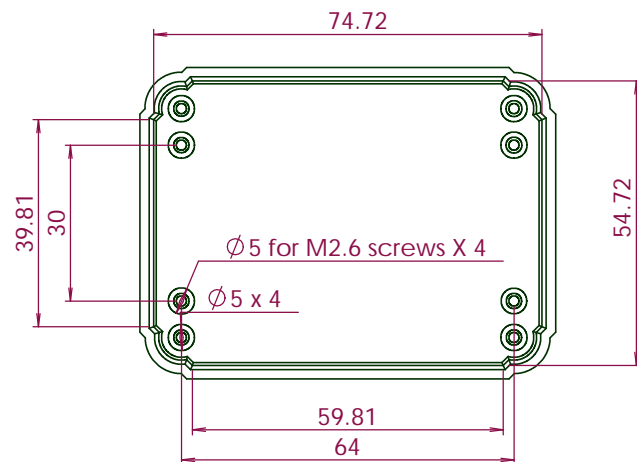

TOP view

RIGHT view

BOTTOM view

A-A

INNER view

3D SOLID view

RL-6115 Project Box

Size: 80 x 60 x 40 mm.
Material: ABS UL-94HB

Standard Color: Light Gray.
Supply:
1, Lid screws x 4 pcs.
2, PCB mounting screw x 4 pcs.

編號	數量	規格 尺寸,處理	備註
設計 Rick Liu	檢核	確認	日期 2001, 9, 18 比例 None
RITEC 沛承企業有限公司		RL 6115 Project Box Dimension	
台北縣三重市光復路2段35號3樓		80x60x40mm, ABS	版本 真數 V1.10 1 / 1
Tel: 02 - 2278 1611 Fax: 02 - 2278 1610			