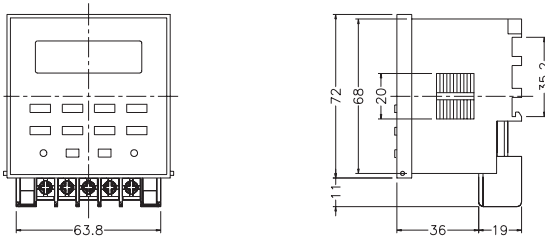

## 接線圖：

定時器與負載不同一電源時：  
N型(露出型)

Y型(埋入型)

定時器與負載為同一電源時：  
N型(露出型)

Y型(埋入型)

## 外形尺寸：(mm)

N型(露出型)：

Y型(埋入型)：使用 Y70 框架

**安良電氣有限公司**

<http://www.anly.com.tw>

台北總公司：台北縣新莊市福壽街202巷19號

TEL: (02)2996-3202 FAX: (02)2996-2017

台中分公司：台中市北區進化路351巷6號