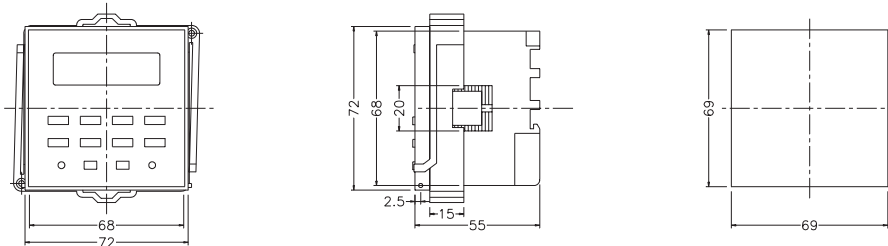

安良電氣有限公司

<http://www.anly.com.tw>

台北總公司：台北縣新莊市福壽街202巷19號

TEL: (02)2996-3202 FAX: (02)2996-2017

台中分公司：台中市北區進化路351巷6號

TEL: (04)2360-0434 FAX: (04)2360-0414

高雄分公司：高雄市苓雅區四維三路89之1號

TEL: (07)331-6490 FAX: (07)334-6419

香港分公司：香港九龍太子道141號長榮大廈13字樓K座

TEL: 2397-2505 FAX: 2397-6080

上海辦事處：上海市長寧區長寧路396弄9號3D

TEL: (021)6213-9371 FAX: (021)6212-3483

郵編：200042

馬來西亞分公司：NO.1, JALAN 6/89B, KAWASAN PERINDUSTRIAN TRISEGI, BATU 3½ OFF JALAN SUNGEI BESI, 57100

KUALA LUMPUR, MALAYSIA
TEL: (03)7983-5758 FAX: (03)7981-5052