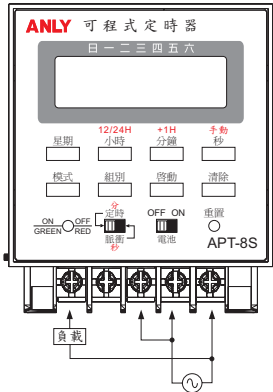

## 接線圖：

定時器與負載不同一電源時：  
N型(露出型)

Y型(埋入型)

定時器與負載為同一電源時：  
N型(露出型)

Y型(埋入型)