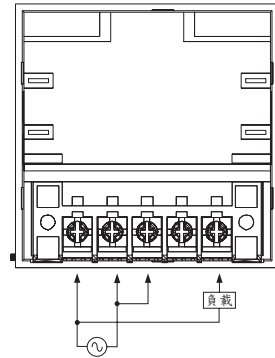

## 接線圖：

定時器與負載不同一電源時：  
N型(露出型)

Y型(埋入型)

定時器與負載為同一電源時：  
N型(露出型)

Y型(埋入型)

## 外形尺寸：(mm)

N型(露出型)：

Y型(埋入型)：使用 Y70 框架

**安良電氣有限公司**

<http://www.anly.com.tw>

台北總公司：台北縣新莊市福壽街202巷19號

TEL: (02)2996-3202 FAX: (02)2996-2017

台中分公司：台中市北區進化路351巷6號