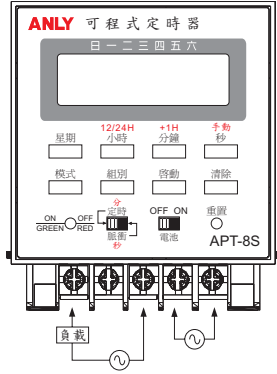

接線圖：

定時器與負載不同一電源時：
N型(露出型)