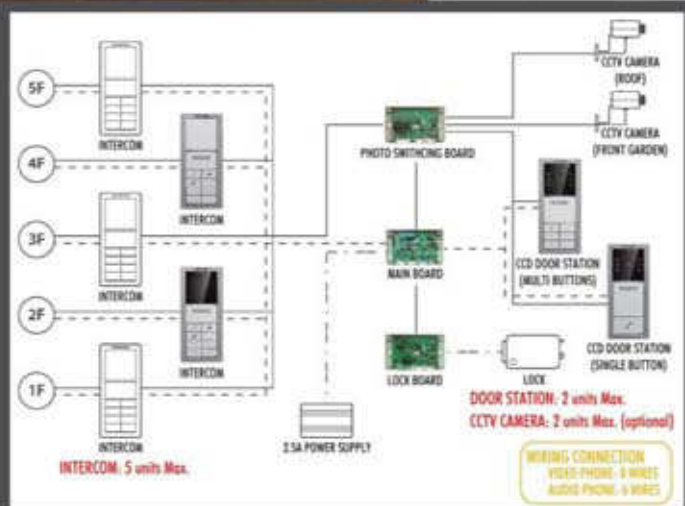

18cm

2.5" LCD

8cm

FORTECH®

高效能攝像機

IR739

1/3" IR Camera (IP68)

On Screen Display controlled by IR Remote

OSD

520 TVL

IR8739

OSD 1/3" IR Camera (IP68)

On Screen Display controlled by IR Remote

OSD

520 TVL

DOOR STATION: 2 units Max.
CCTV CAMERA: 2 units Max. (optional)

WIRING CONNECTION
VIDEO PHONE: 8 WIRES
AUDIO PHONE: 6 WIRES

安防工程週邊配件

品種繁多 未能盡錄

節能開關

節能射燈

捲閘磁控

磁控開關

磁控開關