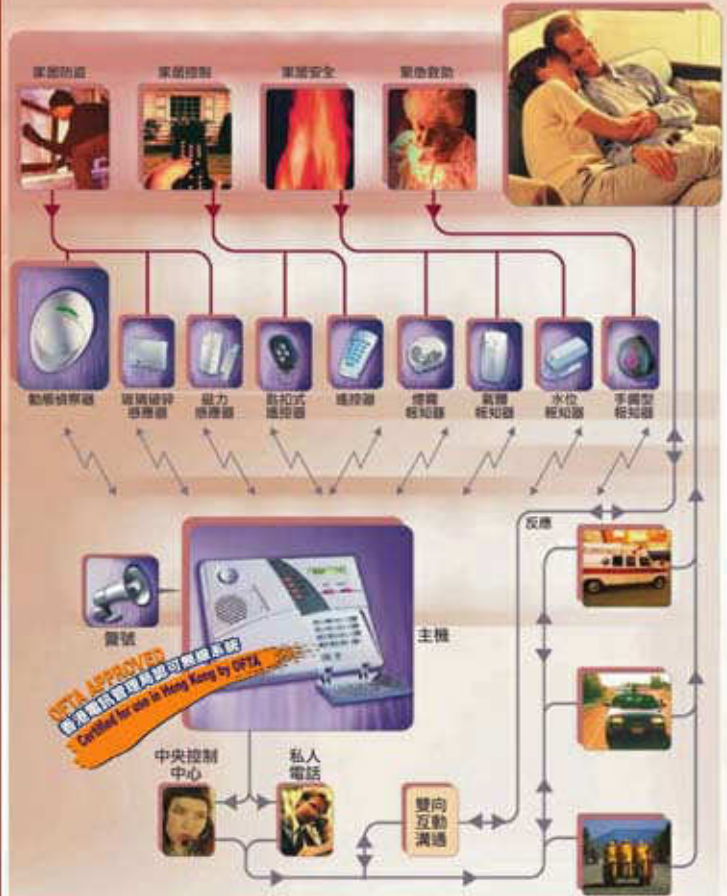

熱風槍

適用於纜線、接線板、儲物架、基礎設備、保險絲箱

台灣製造 · 開關總匯 · 款式過萬 · 歡迎垂詢

以色列製造
MADE IN ISRAEL

PowerMax® - 無線智能家居警報系統

專業綜合佈線系統

中港澳總代理:

MIZU網絡產品均符合TIA/EIA-568認證