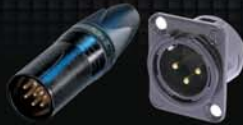

專業舞台燈光音響連線器 締造最佳現場表現

Quality connectors
from Europe

XLR 連接器

convertCON

公母同體，快速轉換，
現場接駁靈活之選

(77-95-3333)

XX 系列

獨特設計，降低接觸阻力
簡便鎖定，提供更大抗拉力

(77-95-3009 / 77-95-3206)

Combo 底座

同時支援XLR及立體聲
1/4" 咪插座，節省空間

(77-95-0006)

樂器插頭

silentPLUG

避免現場拔插時之雜音，
締造超凡演出

(77-95-6003)

3.5 mm 立體聲直角插

具有卡盤式夾線套和橡膠密封套，
優秀的電纜保護

(77-95-6006)

擴音機/揚聲器連接器

speakON

快速鎖定，堅固的螺絲型終端，
抵抗最強的拉力

(77-95-4004 / 77-95-4003)

網絡金屬連接器